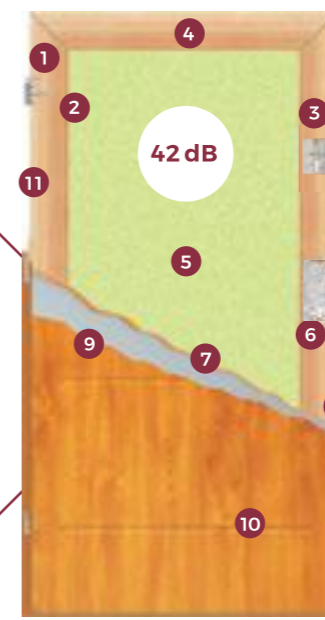

Konstrukcja drzwi

1. zawias trójdzielny antywłamaniowy $\varnothing$ 18
2. bolec antywyważeniowy
3. zamek dodatkowy 3 rygle
4. ramiak z drewna klejonego
5. wypełnienie specjalnym wkładem akustycznym
6. zamek główny 4 rygle
7. warstwa specjalistycznego kleju
8. ościeżnica z blachy stalowej o gr. 1.2mm
9. blacha stalowa ocynkowana
10. laminat PVC odporny na promienie UV
11. uszczelka przylgowa skrzydła

Dostępne wymiary: 80N*, 80E, 90N, 90E, 100E

* dotyczy drzwi bez przeszkleń, nie występuje we wzorach 02 i 03