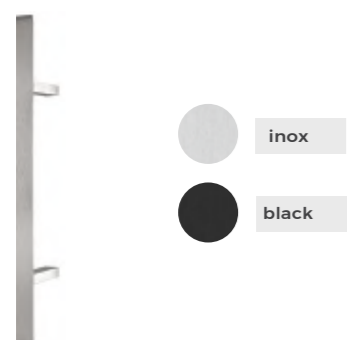

Pochwyty prostokątny - skośny (45°)

Mocowanie jednostronne, skośne.

Dostępny dla modeli:

ST 1000 | STL 1000 | KT2000 | K2000 Premium | K2000 Passiv | DS K3000

Dostępne długości (mm): 1000, 1500, 1700

Dla pochwytów skośnych długości 1500 i 1700 (mm) dostępna jest wersja z elektronicznym przyciskiem

Pochwyty z przyciskiem zawiera w zestawie:
- elektrozaczepek
- zasilacz impulsowy: wtyczkowy (wymagane gniazdo 220V) lub puszkowy pod zabudowę
- przewody instalacyjne