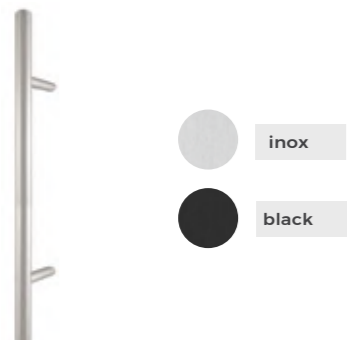

Pochwyty okrągły - skośny (45°)

Mocowanie jednostronne, skośne.

Dostępny dla modeli:

ST 1000 | STL 1000 | KT2000 | K2000 Premium | K2000 Passiv | DS K3000

Dostępne długości (mm): 1000, 1500, 1700