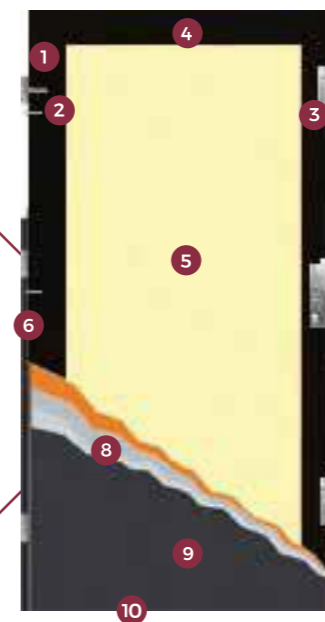

Model K2000 PREMIUM

Drzwi klasy premium

Wyposażenie standardowe

- » Skrzydło drzwi o grubości 72mm
- » najwyższej jakości blacha gładka lub tłoczona pokryta laminatem PVC odpornym na promienie UV o zwiększonej odporności na zarysowania
- » wypełnienie z piany poliuretanowej o doskonałych właściwościach izolacyjno-akustycznych
- » pakiet 3/4-szybowy z ciepłą ramką (dotyczy drzwi przeszklonych)
- » ościeżnica termiczna metalowa z wypełnieniem drewnianym i uszczelką, pokryta laminatem PVC w kolorze skrzydła
- » zawiasy 3D z regulacją w trzech płaszczyznach, dedykowane do drzwi o dużym ciężarze
- » przeciwwyważeniowe zabezpieczenia: zamek listwowy ryglujący się w trzech miejscach jednocześnie po przekluczeniu wkładki głównej
- » klamka antywłamaniowa KOMSTA IDEAL (3 klasa bezpieczeństwa)
- » wkładka profilowa zamka głównego (5 kluczy), klasa wyrobu 6.2.C
- » uszczelka skrzydła
- » ciepły próg z przekładką termiczną w standardowej cenie drzwi
- » wizjer panoramiczny (nie dotyczy drzwi z przeszkleniem)
- » osłonki na zawiasy 3D

72 mm   30 dB   drzwi pełne: U_b od 0,82 przeszklone: U_b od 0,96   8 punktów ryglujących   wypełnienie pianą PUR   gwarancja 24 miesiące   certyfikat europejski   RC3, PN-EN 1627 (drzwi pełne)   program czyste powietrze

Konstrukcja drzwi

1. wzmocniony zawias 3D regulowany w 3 płaszczyznach
2. bolec antywyważeniowy
3. zamek listwowy zastępujący trzy zamki tradycyjne
4. ramiak z ABS zbrojonego włóknem szklanym
5. wypełnienie pianą poliuretanową
6. skrzydło drzwi z uszczelką po obwodzie skrzydła
7. ościeżnica termiczna metalowo-drewniana, pokryta laminatem w kolorze skrzydła
8. blacha stalowa ocynkowana
9. laminat PVC odporny na promienie UV
10. ciepły próg z przekładką termiczną

Standardowe wymiary: 80N, 80E, 90N, 90E, 100E