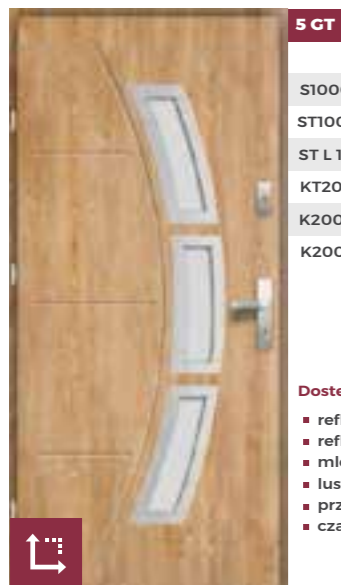

5 GT

S1000 5 GT/56
ST1000 5 GT/56
ST L 1000 5 GT/56
KT2000 5 GT/72
K2000 5 GT/72 Premium
K2000 5 GT/90 Passiv

Dostępne przeszklenia:

- reflex brąz
- reflex grafit
- mleczna
- lustro weneckie
- przezierna
- czarna **NOWOŚĆ!**