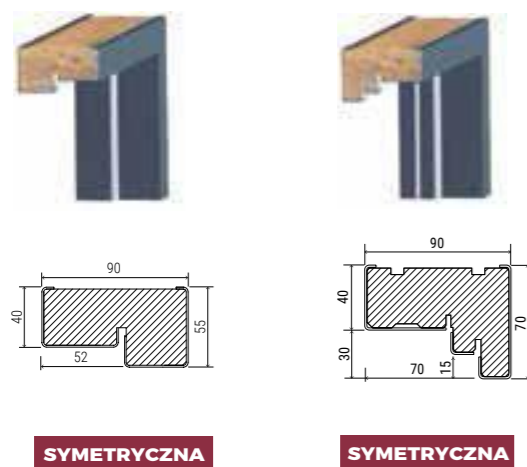

- ★★★★★ termika
- ★★★★★ estetyka produktu
- ★★★★★ cena / jakość
- ★★★★★ statyka
- ★★★★★ dostępność kolorów
- ★★★★★ zakres wymiarów

Poszerzenie ościeżnicy
zalecane przy ościeżnicy Met/Drew w drzwiach otwieranych na zew.
Dostępne w opcji BICOLOR. Wymiary: