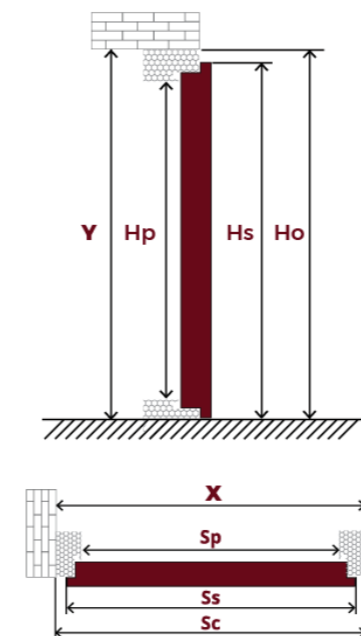

* ZAWIERA LUZ MONTAŻOWY 7MM NA STRONĘ DO OŚCIEŻNICY A56 I N56 ORAZ 15MM NA STRONĘ DLA POZOSTAŁYCH OŚCIEŻNIC

** DOTYCZY OŚCIEŻNICY ASYMETRYCZNEJ O SZEROKOŚCI 150MM

*** DOTYCZY DRZWI BEZ PRZESZKLEŃ

Y Wysokość otworu   **Hs** Wysokość skrzydła   **Hp** Wysokość przejścia   **Ho** Całkowita wysokość ościeżnicy

X Szerokość otworu   **Ss** Szerokość skrzydła   **Sp** Szerokość przejścia   **Sc** Całkowita szerokość ościeżnicy

Schematy skrzydeł, ościeżnic i otworów montażowych.

ościeżnica symetryczna /termiczna/ alu star