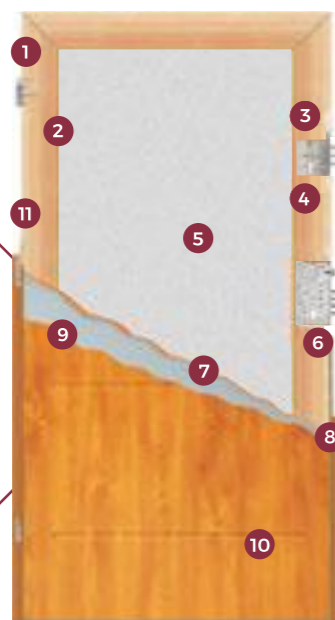

Model K1000 A RC2

Drzwi antywłamaniowe i akustyczne

przykładowy wzór

Wyposażenie standardowe

- » Skrzydło drzwi o grubości 56mm,
- » najwyższej jakości blacha gładka lub tłoczona pokryta laminatem PVC odpornym na promienie UV o zwiększonej odporności na zarysowania
- » wypełnienie specjalnym wkładem akustycznym
- » zabezpieczenia przeciwwyważeniowe: zamek główny - cztery rygle ruchome, zamek dodatkowy - trzy rygle ruchome, trzy bolce antywyważeniowe
- » komplet wkładek „system jednego klucza” WILKA (5 kluczy)
- » klamka antywłamaniowa KOMSTA IDEAL (3 klasa bezpieczeństwa)
- » wizjer panoramiczny
- » zawiasy trójdzielne, umożliwiające montaż drzwi otwieranych do wewnątrz oraz na zewnątrz chronionego pomieszczenia, uniemożliwiające ściągnięcie skrzydła z zawiasów podczas próby włamania
- » ościeżnica metalowa z uszczelką o grubości 1,2mm, pokryta laminatem PVC w kolorze skrzydła. Do wyboru: asymetryczna A-56, narożna N-56, symetryczna S-56
- » uszczelka skrzydła
- » próg montażowy
- » próg metalowy ze stali nierdzewnej z uszczelką