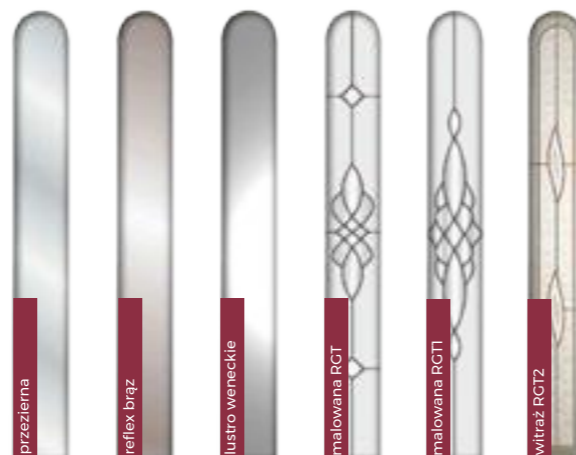

przezierna

reflex brąz

lustro weneckie

malowana RGT

malowana RGT1

witraż RGT2