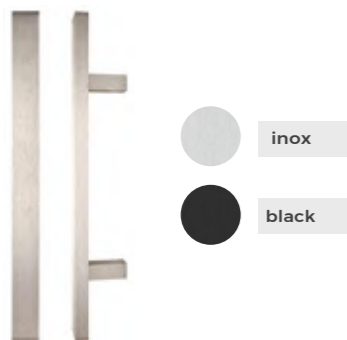

Pochwyty prostokątny - prosty (90°)

NOWOŚĆ! Mocowanie jednostronne.

Dostępny dla modeli:

ST 1000 | STL 1000 | KT2000 | K2000 Premium | K2000 Passiv

Dostępne długości (mm): 1000, 1500, 1700