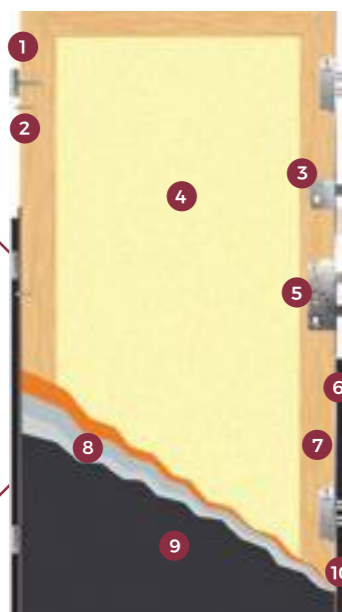

Konstrukcja drzwi

1. zawias trójdzielny wzmocniony Ø18
2. bolec antywyważeniowy
3. zamek pomocniczy
4. wypełnienie pianą poliuretanową
5. zamek listwowy ROTO QB zastępujący trzy zamki tradycyjne
6. ościeżnica z blachy stalowej ocynkowanej o gr. 1,2mm
7. ramiak z drewna klejonego
8. blacha stalowa ocynkowana
9. laminat drewnopodobny
10. uszczelka przylgowa skrzydła