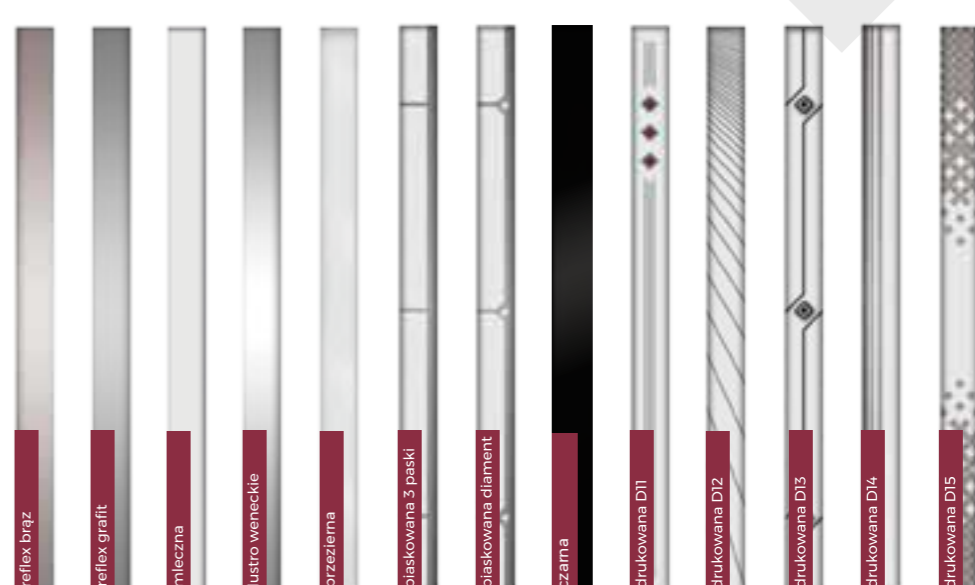

22 GT

S1000 22 GT/56
ST1000 22 GT/56
ST L 1000 22 GT/56
KT2000 22 GT/72
K2000 22 GT/72 Premium
K2000 22 GT/90 Passiv

Dostępne przeszklenia:

- reflex brąz
- mleczna
- lustro weneckie
- piaskowana 3 paski
- piaskowana diament
- reflex grafit
- przezierna
- czarna **NOWOŚĆ!**

25 GI

KT2000 25 GI/72
K2000 25 GI/72 Premium
K2000 25 GI/90 Passiv

Dostępne przeszklenia:

- reflex brąz
- reflex grafit
- mleczna
- lustro weneckie
- przezierna
- czarna **NOWOŚĆ!**

42 GT

KT2000 42 GT/72
K2000 42 GT/72 Premium
K2000 42 GT/90 Passiv

Dostępne przeszklenia:

- reflex brąz
- reflex grafit
- mleczna
- mleczna paski
- lustro weneckie
- przezierna
- czarna **NOWOŚĆ!**

43 G

KT2000 43 G/72
K2000 43 G/72 Premium
K2000 43 G/90 Passiv

Dostępne przeszklenia:

- reflex brąz
- reflex grafit
- mleczna
- lustro weneckie
- przezierna
- piaskowana 3 paski
- piaskowana diament
- drukowana D11-D15
- czarna **NOWOŚĆ!**

29 GI

KT2000 29 GI/72
K2000 29 GI/72 Premium
K2000 29 GI/90 Passiv

Dostępne przeszklenia:

- reflex brąz
- reflex grafit
- mleczna
- lustro weneckie
- przezierna
- czarna **NOWOŚĆ!**

40 G

S1000 40 G/56
ST1000 40 G/56
ST L 1000 40 G/56
KT2000 40 G/72
K2000 40 G/72 Premium
K2000 40 G/90 Passiv

Dostępne przeszklenia:

- reflex brąz
- mleczna
- lustro weneckie
- piaskowana paski
- piaskowana diament
- reflex grafit
- przezierna
- drukowana D16 **NOWOŚĆ!**
- czarna **NOWOŚĆ!**