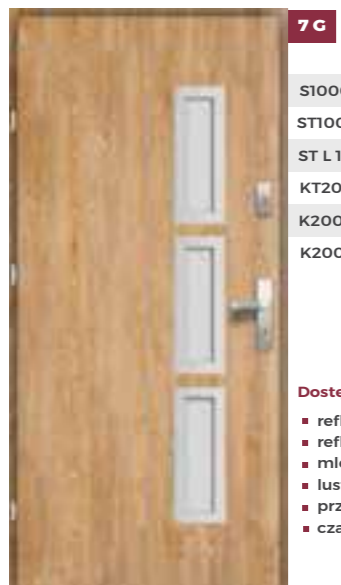

7 G

S1000 7 G/56
ST1000 7 G/56
ST L 1000 7 G/56
KT2000 7 G/72
K2000 7 G/72 Premium
K2000 7 G/90 Passiv

Dostępne przeszklenia:

- reflex brąz
- reflex grafit
- mleczna
- lustro weneckie
- przezierna
- czarna **NOWOŚĆ!**