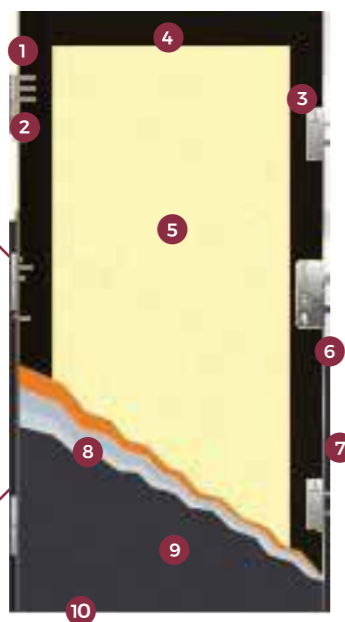

Model K2000 PREMIUM

Drzwi klasy premium

Wyposażenie standardowe

- » Skrzydło drzwi o grubości 72mm
- » najwyższej jakości blacha gładka lub tłoczona pokryta laminatem PVC odpornym na promienie UV o zwiększonej odporności na zarysowania
- » wypełnienie z piany poliuretanowej o doskonałych właściwościach izolacyjno-akustycznych
- » pakiet 3/4-szybowy z ciepłą ramką (dotyczy drzwi przeszklonych)
- » ościeżnica termiczna metalowa z wypełnieniem drewnianym i uszczelką, pokryta laminatem PVC w kolorze skrzydła
- » zawiasy 3D z regulacją w trzech płaszczyznach, dedykowane do drzwi o dużym ciężarze
- » przeciwwyważeniowe zabezpieczenia: zamek listwowy ryglujący się w trzech miejscach jednocześnie po przekluczeniu wkładki głównej
- » klamka antywłamaniowa KOMSTA IDEAL (3 klasa bezpieczeństwa)
- » wkładka profilowa zamka głównego (5 kluczy), klasa wyrobu 6.2.C
- » uszczelka skrzydła
- » ciepły próg z przekładką termiczną w standardowej cenie drzwi
- » wizjer panoramiczny (nie dotyczy drzwi z przeszkleniem)
- » osłonki na zawiasy 3D

72 mm   30 dB   drzwi pełne: U_b od 0,82 przeszklone: U_b od 0,96   8 punktów ryglujących   wypełnienie pianą PUR   gwarancja 24 miesiące   certyfikat europejski   RC3, PN-EN 1627 (drzwi pełne)   program czyste powietrze

Konstrukcja drzwi

1. wzmocniony zawias 3D regulowany w 3 płaszczyznach
2. bolec antywyważeniowy
3. zamek listwowy zastępujący trzy zamki tradycyjne
4. ramiak z ABS zbrojonego włóknem szklanym
5. wypełnienie pianą poliuretanową
6. skrzydło drzwi z uszczelką po obwodzie skrzydła
7. ościeżnica termiczna metalowo-drewniana, pokryta laminatem w kolorze skrzydła
8. blacha stalowa ocynkowana
9. laminat PVC odporny na promienie UV
10. ciepły próg z przekładką termiczną

Standardowe wymiary: 80N, 80E, 90N, 90E, 100E