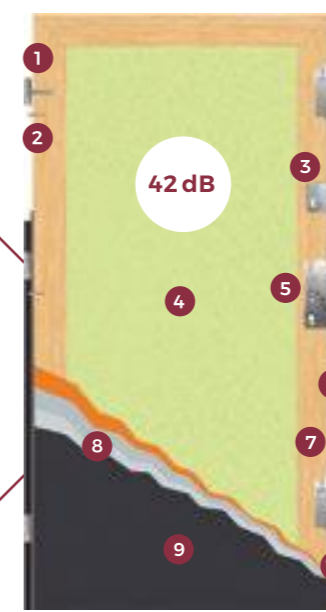

Konstrukcja drzwi

1. zawias trójdzielny wzmocniony Ø18
2. bolec antywyważeniowy
3. zamek pomocniczy
4. wypełnienie wkładem akustycznym
5. zamek listwowy ROTO QB zastępujący trzy zamki tradycyjne
6. ościeżnica z blachy stalowej ocynkowanej o gr. 1,2mm
7. ramiak z drewna klejonego
8. blacha stalowa ocynkowana
9. laminat drewnopodobny
10. uszczelka przylgowa skrzydła

Dostępne wymiary: 80N*, 80E, 90N, 90E, 100E
*dotyczy drzwi bez przeszkleń, nie występuje we wzorach 02 i 03
UWAGA: Skrócenie drzwi możliwe jest wyłącznie na etapie produkcji (maksymalnie o 90mm).