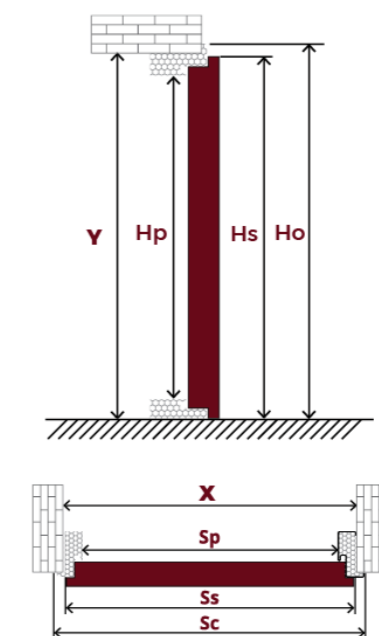

ościeżnica asymetryczna