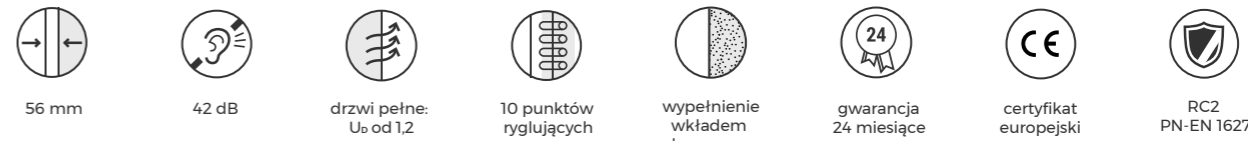

Standardowe wymiary: 80N, 80E, 90N, 90E, 100E

UWAGA: Drzwi mogą być wykonane na wymiar w wybranych wzorach (oznaczonych ikoną)

Model K1000 RC2

Drzwi antywłamaniowe

przykładowy wzór

Wyposażenie standardowe

- » Skrzydło drzwi o grubości 56mm,
- » najwyższej jakości blacha gładka lub tłoczona pokryta laminatem PVC odpornym na promienie UV o zwiększonej odporności na zarysowania
- » wypełnienie z ekologicznej płyty z twardego polistyrenu spienionego o doskonałych właściwościach izolacyjno-akustycznych
- » zabezpieczenia przeciwwyważeniowe: zamek główny - cztery rygle ruchome, zamek dodatkowy - trzy rygle ruchome, trzy bolce antywyważeniowe
- » komplet wkładek „system jednego klucza” WILKA (5 kluczy)
- » klamka antywłamaniowa KOMSTA IDEAL (3 klasa bezpieczeństwa)
- » wizjer panoramiczny
- » zawiasy trójdzielne, umożliwiające montaż drzwi otwieranych do wewnątrz oraz na zewnątrz chronionego pomieszczenia, uniemożliwiające ściągnięcie skrzydła z zawiasów podczas próby włamania
- » ościeżnica metalowa z uszczelką o grubości 1,2mm, pokryta laminatem PVC w kolorze skrzydła. Do wyboru: asymetryczna A-56, narożna N-56, symetryczna S-56
- » uszczelka skrzydła
- » próg montażowy
- » próg metalowy ze stali nierdzewnej z uszczelką

Konstrukcja drzwi

1. zawias trójdzielny antywłamaniowy \varnothing 18
2. bolec antywyważeniowy
3. zamek dodatkowy 3 rygle
4. ramiak z drewna klejonego
5. wypełnienie z ekologicznego spienionego polistyrenu
6. zamek główny 4 rygle
7. warstwa specjalistycznego kleju
8. ościeżnica z blachy stalowej o gr. 1.2mm
9. blacha stalowa ocynkowana
10. laminat PVC odporny na promienie UV
11. uszczelka przylgowa skrzydła