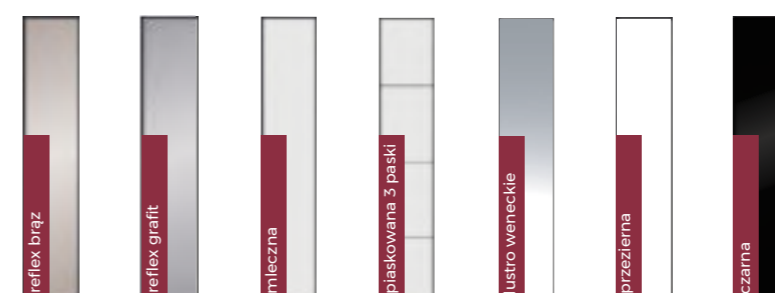

Uwaga:

Wymiary z zakresu 50-70cm dostępne jedynie z ościeżnicą aluminiową

Modele drzwi

- >> ST 1000
- >> ST L 1000
- >> KT2000
- >> K2000 Premium
- >> K2000 Passiv

Warianty doświetli

Dostępne przeszklenia doświetli