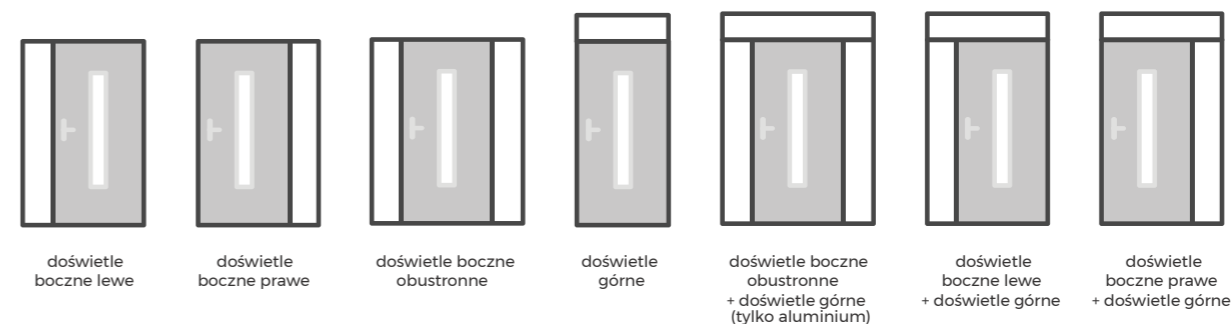

Warianty doświetli