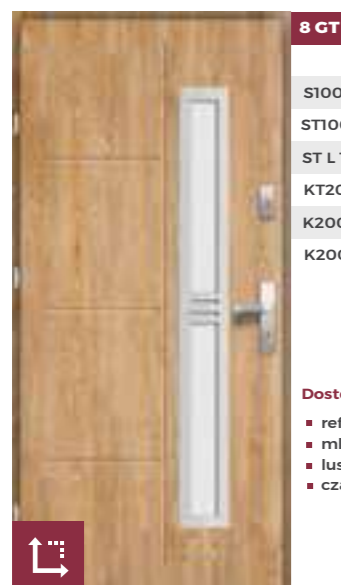

8 GT

S1000 8 GT/56
ST1000 8 GT/56
ST L 1000 8 GT/56
KT2000 8 GT/72
K2000 8 GT/72 Premium
K2000 8 GT/90 Passiv

Dostępne przeszklenia:

- reflex brąz
- mleczna
- lustro weneckie
- czarna **NOWOŚĆ!**