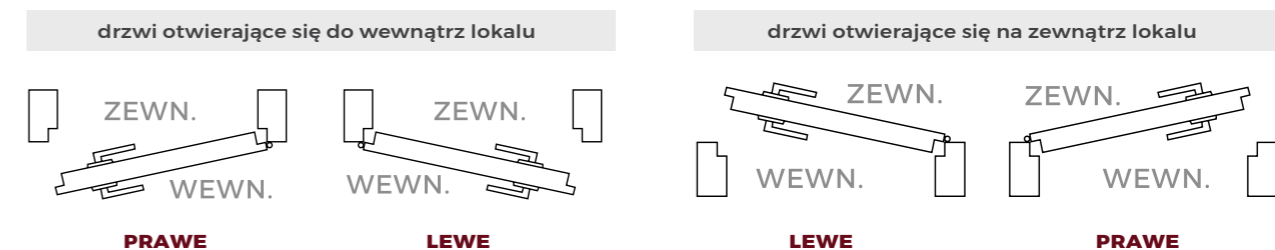

Kierunki otwierania drzwi

Zakresy szerokości i wysokości drzwi na wymiar

K 2000 PREMIUM	z ościeżnicą ALU-STAR	z ościeżnicą MET-DREW
Zakres szerokości Sc [mm]	min. 849 - max. 1149	min. 811 - max. 1111
Zakres wysokości Ho [mm]	min. 1965 - max. 2405	min. 1946 - max. 2216

KT 2000	z ościeżnicą ALU-STAR	z ościeżnicą MET-DREW
Zakres szerokości Sc [mm]	min. 849 - max. 1149	min. 811 - max. 1111
Zakres wysokości Ho [mm]	min. 1965 - max. 2215	min. 1946 - max. 2216

ST 1000 i ST L 1000	z ościeżnicą MET-DREW
Zakres szerokości Sc [mm]	min. 811 - max. 1111
Zakres wysokości Ho [mm]	min. 1946 - max. 2216