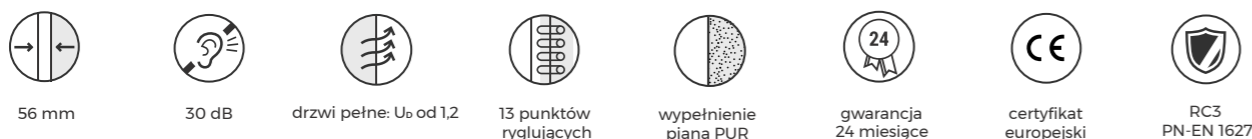

Dostępne wymiary: 80N, 80E, 90N, 90E, 100E

UWAGA: Drzwi nie mogą być skracane z powodu zastosowania przylgi od spodu skrzydła.

Model K3000 RC3

Drzwi antywłamaniowe

przykładowy wzór

Wyposażenie standardowe

- » Skrzydło drzwi o grubości 56mm z uszczelką
- » najwyższej jakości blacha gładka lub tłoczona pokryta laminatem PVC odpornym na promienie UV o zwiększonej odporności na zarysowania
- » wypełnienie z piany poliuretanowej
- » ramiak z drewna klejonego wzmacniający na całym obwodzie skrzydła
- » ościeżnica metalowa z uszczelką o grubości 1,2mm, pokryta laminatem PVC w kolorze skrzydła do wyboru: asymetryczna A-56, narożna N-56, symetryczna S-56
- » zamek listwowy ROTO QB, równoczesne ryglowanie zamka w trzech punktach
- » zamek górny pomocniczy,
- » komplet wkładek „system jednego klucza” WILKA (5 kluczy) KL.6.2.C
- » klamka antywłamaniowa KOMSTA IDEAL (3 klasa bezpieczeństwa),
- » wizjer panoramiczny,
- » zawiasy trójdzielne, umożliwiające montaż drzwi otwieranych do wewnątrz jak i na zewnątrz chronionego pomieszczenia, uniemożliwiającego ściągnięcie skrzydła z zawiasów podczas próby włamania
- » regulacja zamka,
- » 3 stałe bolce antywyważeniowe,
- » próg montażowy,
- » próg metalowy ze stali nierdzewnej z uszczelką