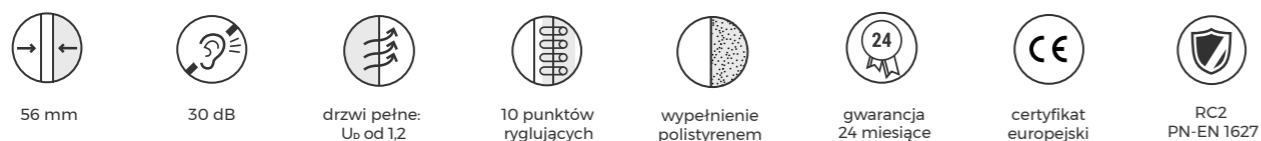

Konstrukcja drzwi

1. wzmocniony zawias 3D regulowany w 3 płaszczyznach z osłonkami
2. bolec antywyważeniowy
3. zamek dodatkowy 3 rygle
4. ramiak z drewna klejonego
5. wypełnienie z piany poliuretanowej
6. zamek główny 3 rygle
7. skrzydło drzwi z uszczelką po obwodzie skrzydła
8. ościeżnica termiczna, metalowo-drewniana, pokryta laminatem w kolorze skrzydła
9. blacha stalowa ocynkowana
10. laminat PVC odporny na promienie UV
11. ciepły próg z przekładką termiczną

Standardowe wymiary: 80N, 80E, 90N, 90E, 100E

UWAGA: Drzwi mogą być wykonane na wymiar w wybranych wzorach (oznaczonych ikoną)

Model K1000 RC2

Drzwi antywłamaniowe

przykładowy wzór

Wyposażenie standardowe

- » Skrzydło drzwi o grubości 56mm,
- » najwyższej jakości blacha gładka lub tłoczona pokryta laminatem PVC odpornym na promienie UV o zwiększonej odporności na zarysowania
- » wypełnienie z ekologicznej płyty z twardego polistyrenu spienionego o doskonałych właściwościach izolacyjno-akustycznych
- » zabezpieczenia przeciwwyważeniowe: zamek główny - cztery rygle ruchome, zamek dodatkowy - trzy rygle ruchome, trzy bolce antywyważeniowe
- » komplet wkładek „system jednego klucza” WILKA (5 kluczy)
- » klamka antywłamaniowa KOMSTA IDEAL (3 klasa bezpieczeństwa)
- » wizjer panoramiczny
- » zawiasy trójdzielne, umożliwiające montaż drzwi otwieranych do wewnątrz oraz na zewnątrz chronionego pomieszczenia, uniemożliwiające ściągnięcie skrzydła z zawiasów podczas próby włamania
- » ościeżnica metalowa z uszczelką o grubości 1,2mm, pokryta laminatem PVC w kolorze skrzydła. Do wyboru: asymetryczna A-56, narożna N-56, symetryczna S-56
- » uszczelka skrzydła
- » próg montażowy
- » próg metalowy ze stali nierdzewnej z uszczelką