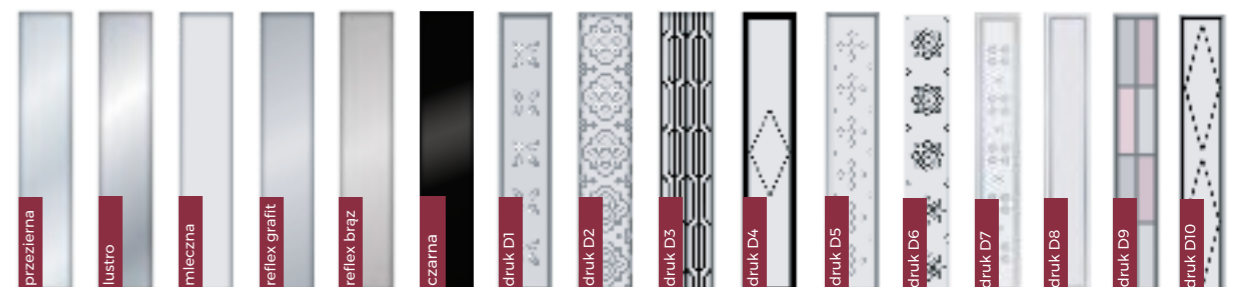

widok od zewnątrz

widok od wewnątrz

* możliwość zamówienia drzwi na wymiar w ograniczonym zakresie:

Z ościeżnicą MET-DREW dostępne w zakresie szerokości: 811 - 1111mm i wysokości: 1986 - 2196mm, z ościeżnicą ALU-STAR w zakresie szerokości: 849 - 1149mm i wysokości: 2005 - 2215mm

AKTUALNE CENY SPRAWDZISZ W KONFIGURATORZE NA WWW.KOMSTA.PL