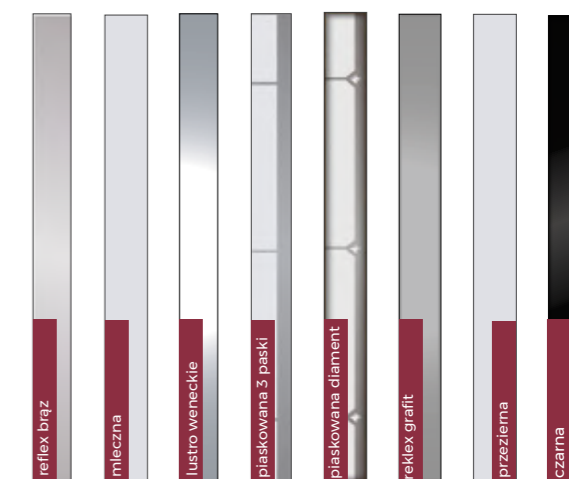

Rodzaje przeskleń

Standardowe (w cenie drzwi): reflex brąz i przezierna, pozostałe dostępne za dopłatą.

NOWOŚĆ! Czarne przeszklenie

Czarna tafła szkła, idealnie podkreśli zwłaszcza nowoczesne wzornictwo. Należy pamiętać, że czarne przeszklenie spowoduje mniejszą przepuszczalność światła do wnętrza pomieszczenia.