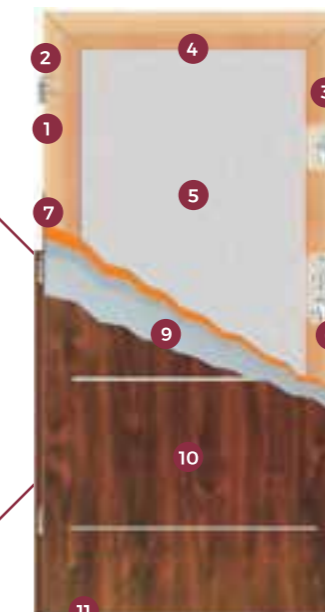

Model S1000

Drzwi wzmocnione

Wyposażenie standardowe

- » Skrzydło drzwi o grubości 56mm,
- » najwyższej jakości blacha gładka lub tłoczona pokryta laminatem PVC odpornym na promienie UV o zwiększonej odporności na zarysowania
- » wypełnienie z ekologicznej płyty z twardego polistyrenu spienionego o doskonałych właściwościach izolacyjno-akustycznych
- » zabezpieczenia przeciwwyważeniowe: zamek główny - trzy rygle ruchome, zamek dodatkowy - trzy rygle ruchome, trzy bolce antywyważeniowe
- » komplet wkładek „system jednego klucza” WILKA (5 kluczy)
- » klamka AXA Niagara z górnym szyldem w kolorze inox F6
- » wizjer panoramiczny (nie dotyczy drzwi z przeszkleniem)
- » pakiet 3-szybowy z ciepłą ramką (dotyczy drzwi przeszklonych)
- » zawiasy trójdzielne, umożliwiające montaż drzwi otwieranych do wewnątrz i na zewnątrz, uniemożliwiające ściągnięcie skrzydła z zawiasów podczas próby włamania
- » ościeżnica metalowa z uszczelką o grubości 1,2mm, pokryta laminatem PVC w kolorze skrzydła. Do wyboru asymetryczna A-56, narożna N-56, symetryczna S-56
- » próg metalowy ze stali nierdzewnej z uszczelką
- » próg montażowy

56 mm

30 dB

drzwi pełne: U_b od 1,2
przeszkłone: U_b od 1,5

9 punktów
ryglujących

wypełnienie
polistyrenem

gwarancja
24 miesiące

certyfikat
europejski

56 mm

30 dB

drzwi pełne: U_b od 0,93
przeszkłone: U_b od 1,1

9 punktów
ryglujących

wypełnienie
pianą PUR

gwarancja
24 miesiące

certyfikat
europejski

program czyste
powietrze

Konstrukcja drzwi