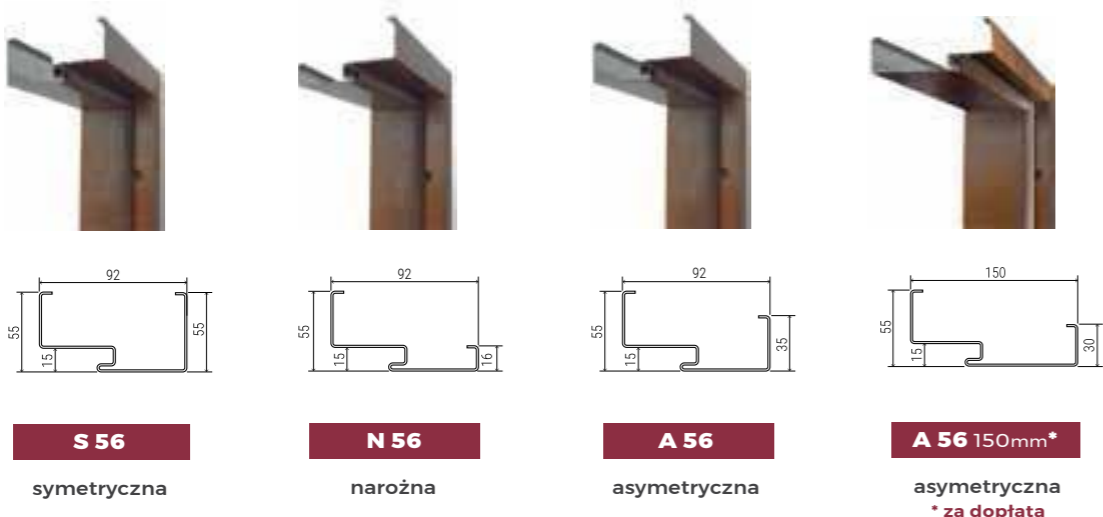

Ościeżnice i progi

Ościeżnice metalowe

W standardzie dla modeli: S1000 | K1000 | K3000