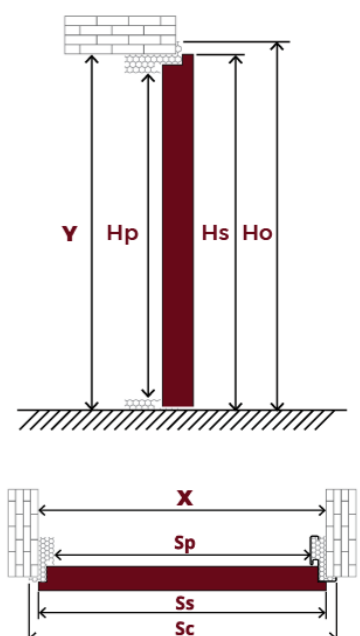

ościeżnica narożna