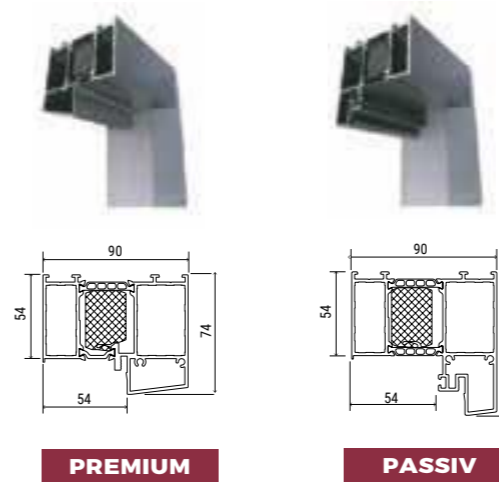

Ościeżnice termiczne ALU STAR (aluminiowe)

Dostępne za dopłatą dla modeli:

K2000 PREMIUM
KT 2000

K2000 PASSIV