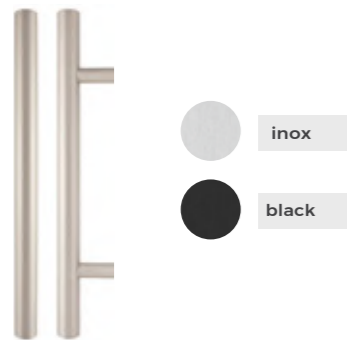

Rozeta + Klamka Haga Slim

Minimalistyczny design. Z zewnętrznej strony drzwi rozeta, od wewnątrz klamka na wąskim szyldzie. Rozwiązanie dedykowane zwłaszcza dla drzwi z pochwytami.

Dostępna dla modeli:

K2000 Premium | K2000 Passiv

Klamko-klamka Slim z rozetą antywłamaniową

Klamka idealnie pasująca do drzwi pokojowych jak i wejściowych. Produkcja renomowanej firmy AXA. Górna rozeta bez zabezpieczenia wkładki.

Dostępna dla wszystkich modeli.

* dla wzorów black kolor klamki black w standardzie, w pozostałych przypadkach obowiązuje dopłata dla koloru innego niż inox.

AKTUALNE CENY SPRAWDZISZ W KONFIGURATORZE NA WWW.KOMSTA.PL

Pochwyty

Pochwyty okrągły - prosty (90°)